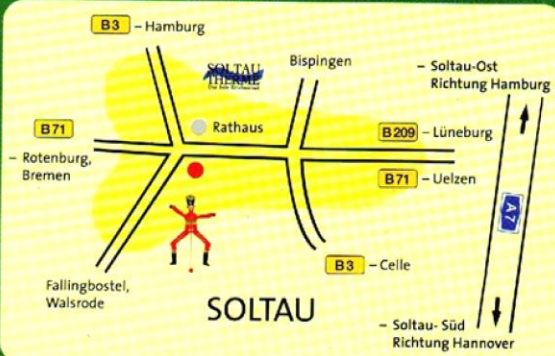

Einzigartige Schaustücke
von Steiff, um 1912:
Kutsche, Orchester, Schule!

Norddeutsches Spielzeugmuseum
Poststraße 7 · 29614 Soltau · Telefon 0 51 91/8 21 82
E-Mail: spielzeugmuseum@hotmail.com

Täglich geöffnet!

Von der Osterzeit bis Ende Oktober: 10.00-18.00 Uhr
Im Juli und August dienstags und samstags bis 21.00 Uhr
Von November bis zur Osterzeit: 14.00-17.30 Uhr

Ein Museum, das begeistert!

NORDDEUTSCHES
Spielzeug