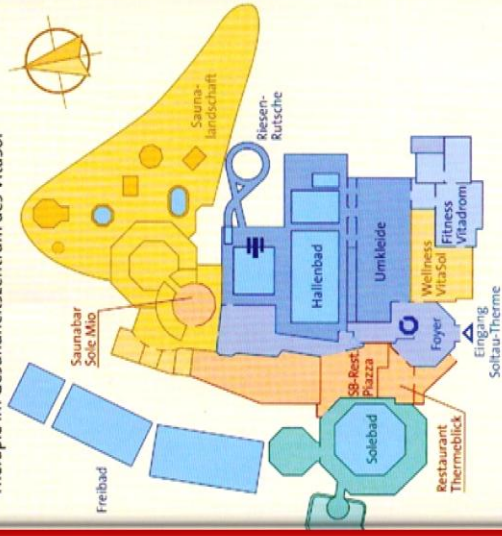

Übersichtsplan ...

... viel Raum zum Entspannen

Soltau-Therme im Überblick

- Solebad mit Außenbecken, Felsen-Whirlpool, Gradierwerk, Sole-Dampfbad
- Saunalandschaft mit großem Saunagarten inmitten der Natur, Erdsauna, Blockhausauna, Kelosauna, Dampfbad, Kaminpavillon und vielem mehr
- Hallenbad mit 5-Meter-Sprungturm, 84-Meter-Riesentrutsche, 25-Meter-Sportbecken, Nichtschwimmerbecken und Kleinkindbereich
- Freibad mit 50-Meter-Sportbecken, Nichtschwimmer- und Kinderbecken, großer Liegewiese, viele Spielmöglichkeiten
- Fitness-Studio Vitadrom mit modernen Trainingsgeräten, optimal ausgestatteten Kursräumen und qualifizierter Betreuung
- Vielfältiges Kursprogramm
- Wellness und Kosmetik im VitaSol – Massagen, Wohlfühlbäder, Ayurveda, Hot Stone und vieles mehr für Sie und Ihn
- Krankengymnastik, Bäderkuren und physikalische Therapie im Gesundheitszentrum des VitaSol

Lage, Infos und Kontakt...

... so kommen Sie zu uns

Öffnungszeiten

Solebad & Hallenbad (05191 - 84 486)	Mo. 10:00 – 22:00 Uhr Di. bis So. 9:00 – 22:00 Uhr Feiertage 9:00 – 22:00 Uhr
Sauna (05191 - 84 484)	täglich 10:00 – 22:00 Uhr